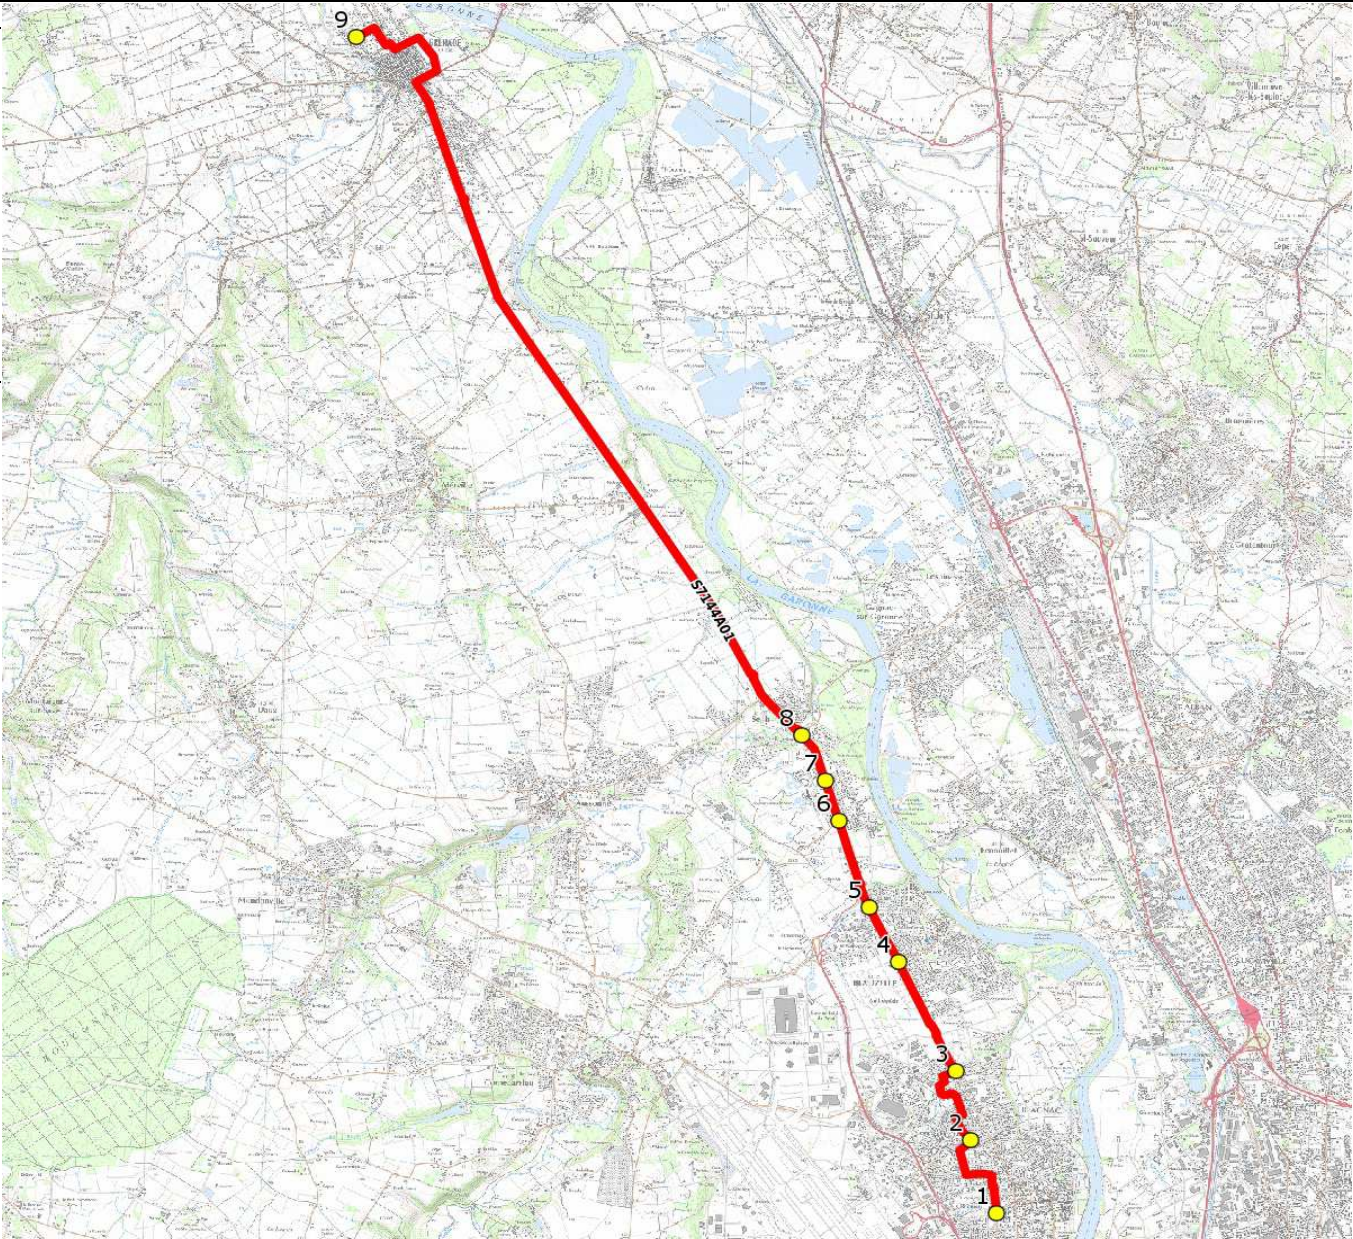

DIRECTION DES TRANSPORTS

Mise à jour : 01/08/2015 Marché (année de notification-durée) : 2015-6 Nombre de places : 63 pl	Circuit : BLAGNAC-SEGPA COLLEGE GRENADE Transporteur : CARS GERS GARONNE Véhicule : TEMSA TOURMALIN / -	Circuit N° : S7144 Km en charge : 21 Km Année : 2015
---	---	--

ITINERAIRE INDICATIF (ALLER)	LMMJV--
BLAGNAC	
1. Av Parc/ArTisseo Pasteur Mairie	07:03
2. Ch Aussonne/Av De Gaulle	07:06
BEAUZELLE	
3. AR Tisséo Rd Pt François Mitteran	07:12
4. Rte Grenade/ABCG Baricou	07:13
5. ABCGn0135 Centre Commercial	07:14
SEILH	
6. Rte Toulouse/PCG Tricheries	07:15
7. Rte Toulouse/Rd-pt Golf/PCG Golf	07:16
8. Rte Toulouse/AHC/PCG Aussonelle	07:17
GRENADE	
9. Collège Grand Selve	07:50

Mise à jour : 01/08/2015

Circuit : BLAGNAC-SEGPA COLLEGE GRENADE

Circuit N° : S7144

Marché (année de notification-durée) : 2015-6

Transporteur : CARS GERS GARONNE

Km en charge : 21 Km

Nombre de places : 63 pl

Véhicule : TEMSA TOURMALIN / -

Année : 2015

ITINERAIRE INDICATIF (RETOUR)	LM-JV--	Merc
GRENADE		
1. Collège Grand Selve	16:40	12:05
SEILH		
2. Rte Toulouse/AHC/PCG Aussonelle	16:57	12:23
3. Rte Toulouse/Rd-pt Golf/PCG Golf	16:58	12:24
4. Rte Toulouse/PCG Tricheries	17:00	12:25
BEAUZELLE		
5. ABCGn0135 Centre Commercial	17:01	12:26
6. Rte Grenade/ABCG Baricou	17:03	12:28
7. AR Tisséo Rd Pt François Mitteran	17:04	12:29
BLAGNAC		
8. Ch Aussonne/Av De Gaulle	17:10	12:34
9. Av Parc/ArTisseo Pasteur Mairie	17:17	12:36