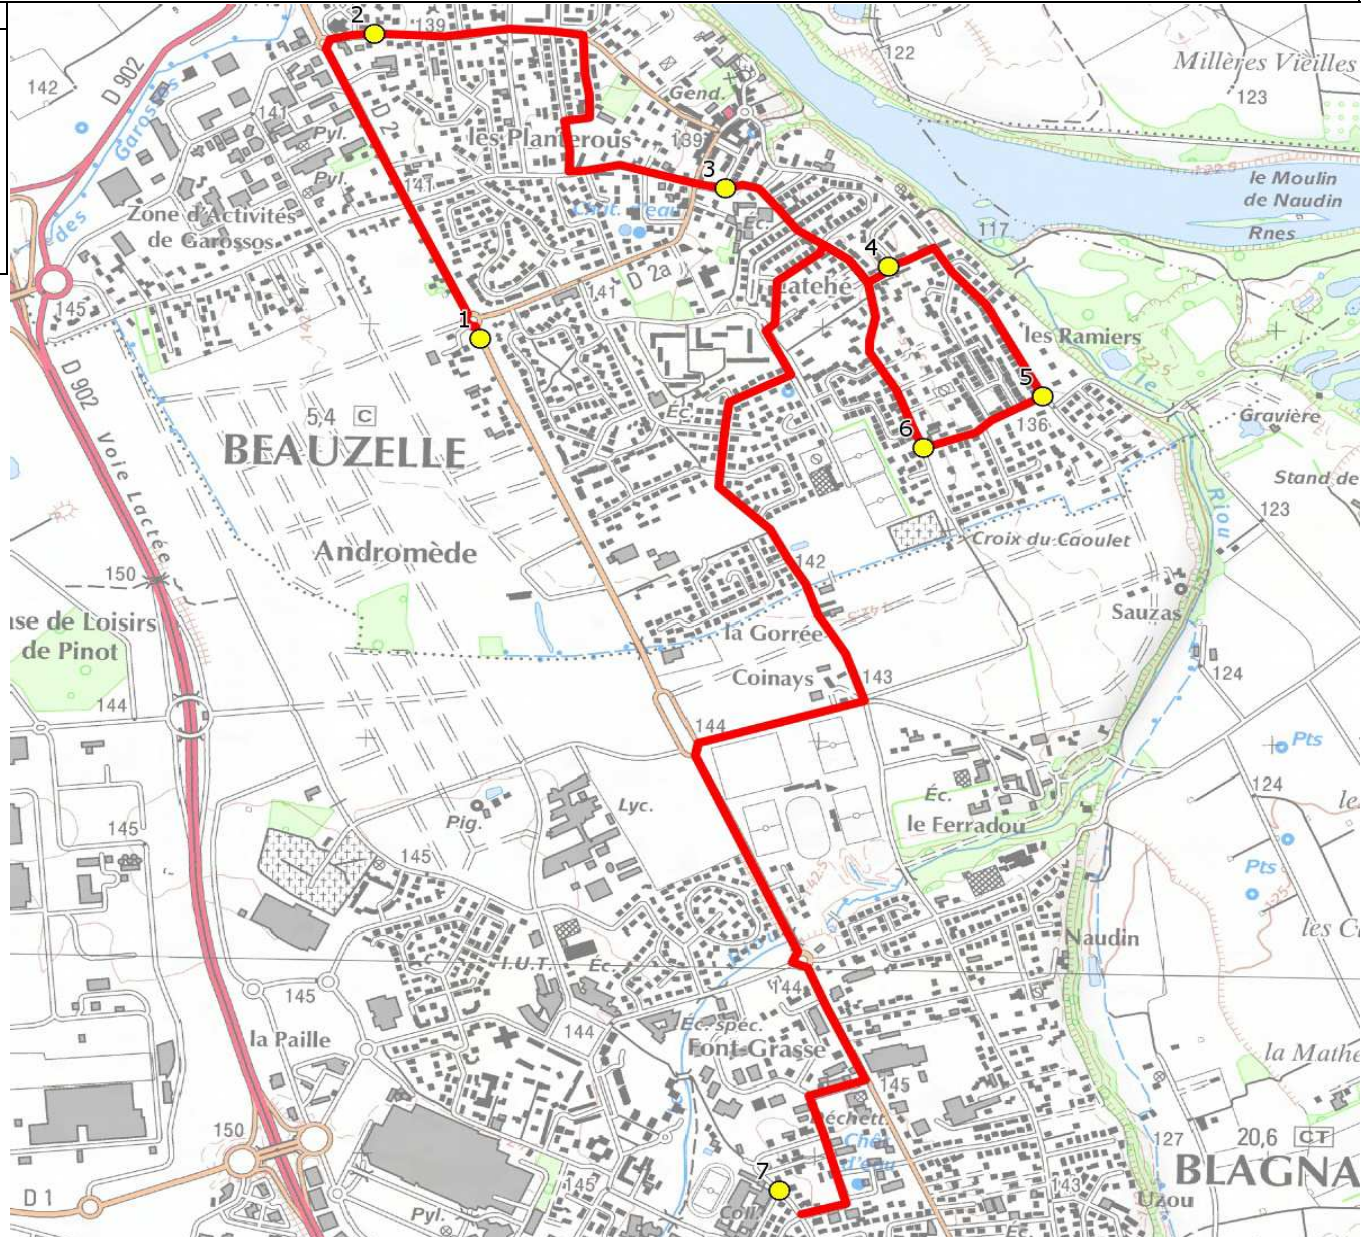

Mise à jour : 01/08/2015

Circuit : BEAUZELLE-COLLEGES BLAGNAC

Circuit N° : S7113

Marché (année de notification-durée) : 2015-1

Transporteur : VERDIE AUTOCARS

Km en charge : 8 Km

Nombre de places : 55 pl

Véhicule : IVECO CROSSWAY / -

Année : 2013

ITINERAIRE INDICATIF (ALLER)	LMMJV--
BEAUZELLE	
1. ABCGn0136 Baricou	07:23
2. R Pins/AR Tisséo C.Commercial	07:25
3. R Latché/R du 08 mai 1945	07:29
4. R Roses/Arret Tisseo	07:31
5. ABCGn1651/R 19 Mars 1962/R Latché	07:32
6. R Ecoles/R 19 mars 1962/AB	07:34
BLAGNAC	
7. Collège Jean Mermoz	07:45 (1)

Renvoi/Nota :

1 : Correspondance avec le circuit 25M04 desservant le Collège Henri Guillaumet.

Mise à jour : 01/08/2015

Circuit : BEAUZELLE-COLLEGES BLAGNAC

Circuit N° : S7113

Marché (année de notification-durée) : 2015-1

Transporteur : VERDIE AUTOCARS

Km en charge : 8 Km

Nombre de places : 55 pl

Véhicule : IVECO CROSSWAY / -

Année : 2013

ITINERAIRE INDICATIF (RETOUR)	LM-JV--	Merc
BLAGNAC		
1. Collège Jean Mermoz	16:50	12:10
BEAUZELLE		
2. R Ecoles/R 19 mars 1962/AB	16:57	12:17
3. ABCGn1651/R 19 Mars 1962/R Latché	16:59	12:19
4. R Roses/Arret Tisseo	17:01	12:21
5. R Latché/R du 08 mai 1945	17:02	12:22
6. R Pins/AR Tisséo C.Commercial	17:05	12:25
7. ABCGn0136 Baricou	17:07	12:27