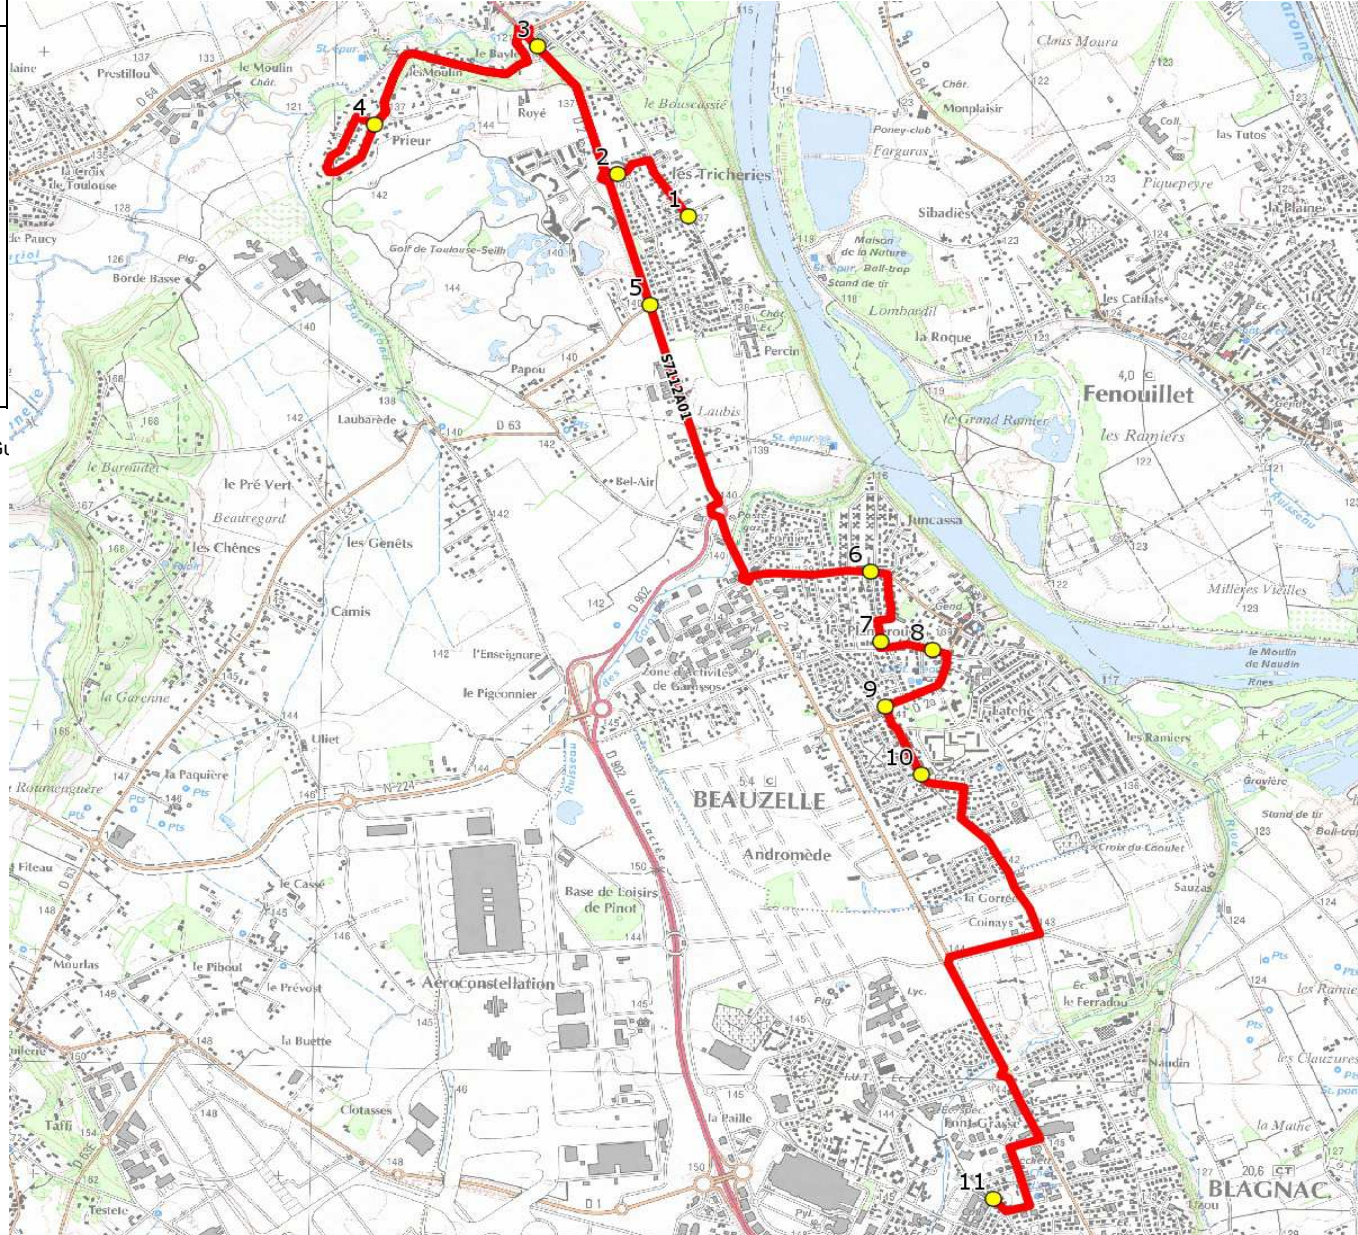

Mise à jour : 01/09/2015	Circuit : SEILH-COLLEGES DE BLAGNAC	Circuit N° : S7112
Marché (année de notification-durée) : 2009-7	Transporteur : COURRIERS DE LA GARONNE (CDLG)	Km en charge : 12 Km
Nombre de places : 56 pl	Véhicule : - / -	Année : 2009

ITINERAIRE INDICATIF (ALLER)	LMMJV--
SEILH	
1. Al Tricheries/AB Satre	07:10
2. ABCGn1374 Rond Point du Golf	07:13
3. Rte Toulouse/AHC/PCG Aussonelle	07:15
4. ABCGn1699 Chemin du Moulin	07:17
5. Rte Toulouse/PCG Tricheries	07:23
BEAUZELLE	
6. ABCGn0502 Beau Soleil	07:26
7. Ar Tisseo Erables	07:28
8. Ar Tisseo Marquette	07:29
9. Ar Tisseo Tamaris	07:30
10. Ar Tisseo Hironnelles	07:32
BLAGNAC	
11. Collège Jean Mermoz	07:40 (1)

Renvoi/Nota :

1 : Correspondance avec le circuit S7111 desservant le Collège Henri G

DIRECTION DES TRANSPORTS

Mise à jour : 01/09/2015 Marché (année de notification-durée) : 2009-7 Nombre de places : 56 pl	Circuit : SEILH-COLLEGES DE BLAGNAC Transporteur : COURRIERS DE LA GARONNE (CDLG) Véhicule : - / -	Circuit N° : S7112 Km en charge : 10 Km Année : 2009
---	--	--

ITINERAIRE INDICATIF (RETOUR)	LM-JV--	Merc
BLAGNAC		
1. Collège Jean Mermoz	16:50	12:10
BEAUZELLE		
2. Ar Tisseo Hirondelles	16:58	12:18
3. Ar Tisseo Tamaris	17:00	12:20
4. Ar Tisseo Marquette	17:01	12:21
5. Ar Tisseo Erables	17:02	12:22
6. ABCGn0502 Beau Soleil	17:04	12:24
SEILH		
7. Rte Toulouse/PCG Tricheries	17:07	12:27
8. Al Tricheries/AB Satre	17:10	12:30
9. ABCGn1374 Rond Point du Golf	17:12	12:32
10. Rte Toulouse/AHC/PCG Aussonelle	17:15	12:35
11. ABCGn1699 Chemin du Moulin	17:18	12:38