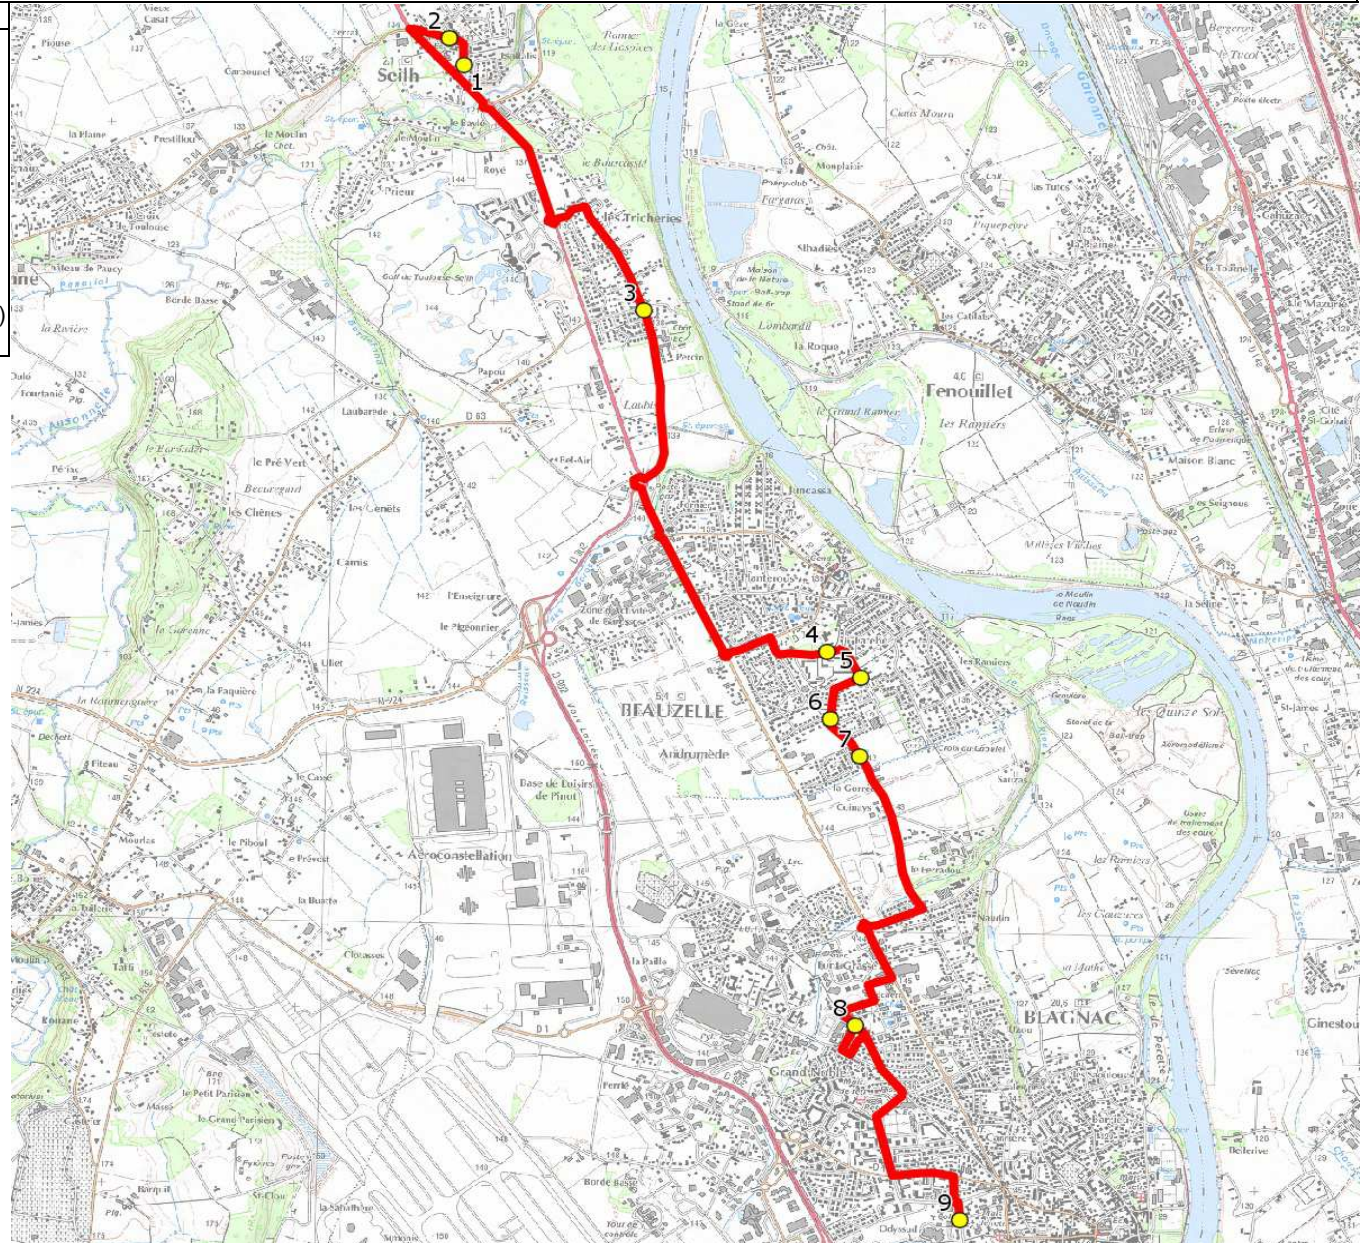

Mise à jour : 20/12/2013

Marché (année de notification-durée) : 2009-7

Nombre de places : 56 pl

Circuit : SEILH-COLLEGES DE BLAGNAC

Transporteur : COURRIERS DE LA GARONNE (CDLG)

Véhicule : - / AH-620-JZ

Circuit N° : S7111 / 25M04

Km en charge : 9 Km

Année : 2009

ITINERAIRE INDICATIF (ALLER)	LMMJV--
SEILH	
1. Al Ader/R Peters	07:15
2. Mairie	07:20
3. Tricheries AR Tisséo	07:25
BEAUZELLE	
4. Cigognes AR Tisséo	07:30
5. R Papillons/Al Stade	07:31
6. Grillons ARTisséo	07:32
7. RPapillons/RCocinelles AR Tisséo	07:34
BLAGNAC	
8. Collège Jean Mermoz	07:45 (1,2)
9. Collège Henri Guillaumet	07:55

Renvoi/Nota :

1 : Navette desservant le collège H.Guillaumet

2 : Le matin, départ de J.Mermoz à 7h48

Mise à jour : 20/12/2013

Marché (année de notification-durée) : 2009-7

Nombre de places : 56 pl

Circuit : SEILH-COLLEGES DE BLAGNAC