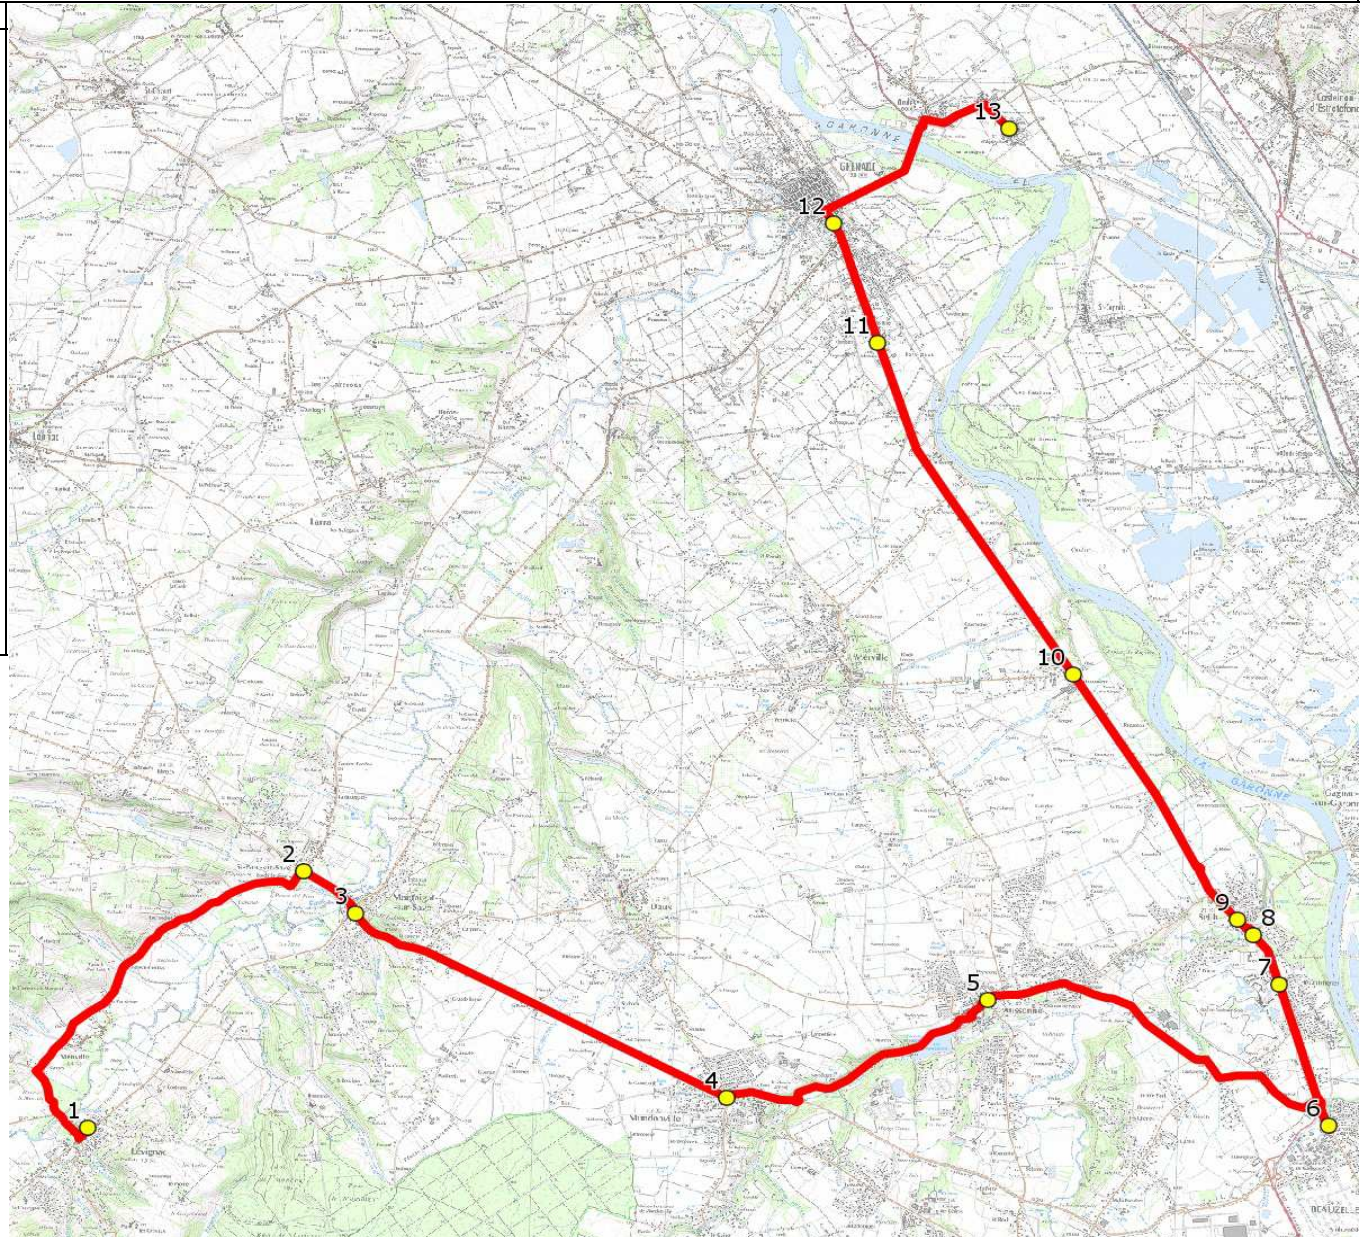

Mise à jour : 01/08/2015

Marché (année de notification-durée) : 2015-6

Nombre de places : 55 pl

Circuit : LEVIGNAC-LYCEE AGRICOLE ONDES

Transporteur : GRAND SUD NAVETTES

Véhicule : IVECO CROSSWAY POP / -

Circuit N° : S7002

Km en charge : 36 Km

Année : 2015

ITINERAIRE INDICATIF (ALLER)	LMMJV--
LEVIGNAC	
1. ABCGn0211 La Halle	06:55
SAINT-PAUL-SUR-SAVE	
2. ABCGn0200 Le Château	07:02
MONTAIGUT-SUR-SAVE	
3. RD1/PCG Av Toulouse	07:07
MONDONVILLE	
4. ABCGn1496 Le Taillandier	07:12
AUSSONNE	
5. ABCGn0202 République	07:17
BEAUZELLE	
6. ABCGn0135 Centre Commercial	07:24
SEILH	
7. Rte Toulouse/Rd-pt Golf/PCG Golf	07:29
8. Rte Toulouse/AHC/PCG Aussonelle	07:30
9. Rte Toulouse/AHC/PCG Centre	07:31
MERVILLE	
10. PCG Pédaouco/AHC	07:34
GRENADE	
11. RD2/PCG Proxima	07:36
12. ABCGn0014 Mairie	07:38
ONDES	
13. Lycée Agricole	07:50 (1)

Renvoi/Nota :

1 : Le lundi, arrivée au lycée à 8h50.

Mise à jour : 01/08/2015

Circuit : LEVIGNAC-LYCEE AGRICOLE ONDES

Circuit N° : S7002

Marché (année de notification-durée) : 2015-6

Transporteur : GRAND SUD NAVETTES

Km en charge : 36 Km

Nombre de places : 55 pl

Véhicule : IVECO CROSSWAY POP / -

Année : 2015

ITINERAIRE INDICATIF (RETOUR)	LM-JV--	Merc
ONDES		
1. Lycée Agricole	17:35 (1)	13:00
GRENADE		
2. ABCGn0014 Mairie	17:40	13:06
3. RD2/PCG Proxima	17:42	13:10
MERVILLE		
4. PCG Pédaouco/AHC	17:45	13:15
SEILH		
5. Rte Toulouse/AHC/PCG Centre	17:47	13:19
6. Rte Toulouse/AHC/PCG Aussonelle	17:48	13:20
7. Rte Toulouse/Rd-pt Golf/PCG Golf	17:49	13:21
BEAUZELLE		
8. ABCGn0135 Centre Commercial	17:51	13:23
AUSSONNE		
9. ABCGn0202 République	18:00	13:32
MONDONVILLE		
10. ABCGn1496 Le Taillandier	18:10	13:37
MONTAIGUT-SUR-SAVE		
11. RD1/PCG Av Toulouse	18:13	13:43
SAINT-PAUL-SUR-SAVE		
12. ABCGn0200 Le Château	18:20	13:44
LEVIGNAC		
13. ABCGn0211 La Halle	18:28	13:50